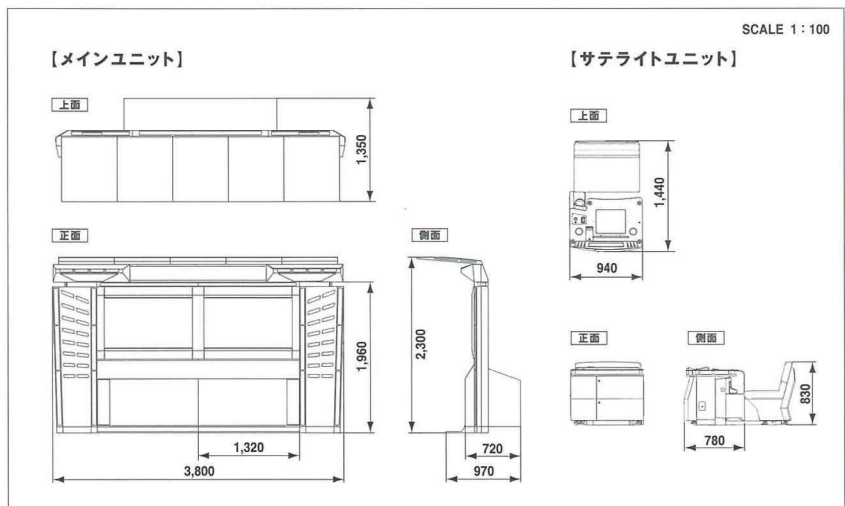

データ画面で プレイヤー情報要チェック!

プレイヤーが過去に獲得した馬券情報や、オーナー馬の戦績を確認できます。ゲームを進めることで、馬券師レベルやオーナーレベルがアップ! 目指せ馬券名人!!

●大型マスメダルゲーム

メインユニット

本体寸法 … W3,800×H2,300×D970mm
 本体重量 … 約400kg
 使用電源 … AC100V±10% (50Hz / 60Hz)
 定格消費電力 … 1,230W

サテライトユニット

本体寸法 … W940×H830×D1,440mm
 本体重量 … 約175kg
 使用電源 … AC100V±10% (50Hz / 60Hz)
 定格消費電力 … 370W

※メダル容量 (25cゲームメダル)

…ホッパー容量: 約1,000枚
 …オーバーフロー容量: 約3,000枚 / 1ステーション

*本体重量および定格消費電力は、本文書作成時点で未計測のため、予測値となっています。