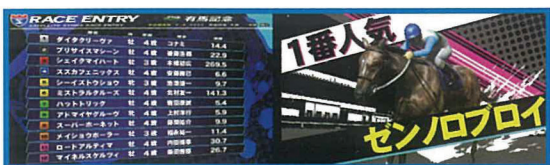

KONAMI

サテライトストライク

SATELLITE STRIKE

© 2009 Konami Digital Entertainment

目指せ!
馬券師日本一!

ミリオンネット
MILLIONNET
対応

次世代マスメダル
競馬ゲームここに誕生!
高額馬券をGETせよ!

AMUSEMENT

e-AMUSEMENT PASS 対応

MILLIONNET + 対応機種

全ての店舗で同時刻に同じレース、 同じ出走メンバー、同じオッズでゲームが進行! 全国の馬券ライブと対決!

ライバルは全国の馬券師達です。日本全国、出走馬、馬券オッズなど同じ条件でレースに臨めます。難しいレースで高額獲得できれば、全国からのリスペクト間違い無し。手に汗握るレース演出で白熱馬券バトルを体感しよう!

充実の馬券ゲーム! 転がし馬券で高額メダルを獲得しよう!

単勝から3連単まで充実の馬券ゲームを搭載。転がし馬券モードでは、的中したメダルすべてを次のレースに一点賭けが可能! WINメダルを転がし続けて一気に大量メダル獲得だ! 連続で転がし馬券が成功している人、高額馬券獲得者、ランキング上位プレイヤーなど、華々しい戦績が全国の店舗で発表されるぞ。

オーナーゲームで勝利を掴め!

競走馬のオーナー気分を味わうゲームです。オーナーになるには、口数に応じたメダルをベットするだけ。特定の期間内でのオーナー馬の賞金が、プレイヤーの獲得メダルになります。多数の競走馬の中からオーナー馬を購入することができます。1度に複数のオーナーにすることもできます。