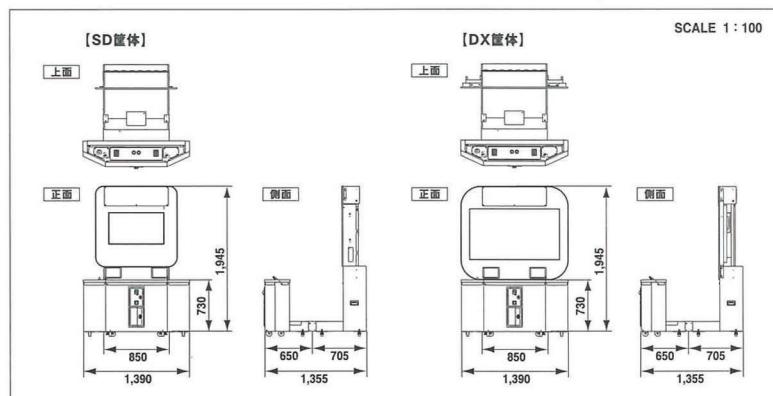

SD筐体

- 本体寸法 ... W1,390×H1,945×D1,355mm
- 本体重量 ... 約156kg (フロントユニット64kg, リアユニット92kg)
- 使用電源 ... AC100V±10%(50Hz / 60Hz)
- 定格消費電力 ... 260W
- 金庫容量 ... 3,000枚 (100円硬貨)

DX筐体

- 本体寸法 ... W1,390×H1,945×D1,355mm
- 本体重量 ... 約204kg (フロントユニット64kg, リアユニット140kg)
- 使用電源 ... AC100V±10%(50Hz / 60Hz)
- 定格消費電力 ... 500W
- 金庫容量 ... 3,000枚 (100円硬貨)