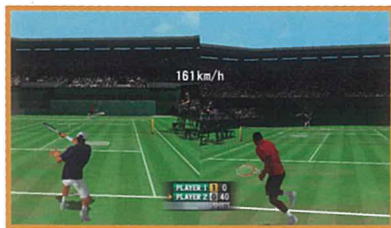

プロ選手のスーパープレーを
簡単操作でリアルに体感!!

メジャースポーツ、 「野球」「テニス」「ボクシング」を収録!

誰でも知っているメジャースポーツだから、複雑なルールの説明不要! 誰でも簡単にスタート!!

ボール型コントローラで“リアル”スポーツ対戦!

初心者は振るだけでもプレー可能。スティックを使ったお互いの「狙い」を読みあうことで、戦略性の高い対戦を楽しむことができます。さらにボールを捻れば、野球では変化球、テニスではスピン、ボクシングではフック...と、遊ぶ度に操作の幅が広がります。

BASEBALL

TENNIS

BOXING

モーキャップボール

スピード&パワー測定機能付き!

2人対戦プレーでより盛り上がる!

対人対戦の楽しさ・戦略の面白さを追求。子供から大人まで誰もが一流プレーの凄さや奥深い戦略性を疑似体験できるゲームです。

●プロスポーツ体感ゲーム