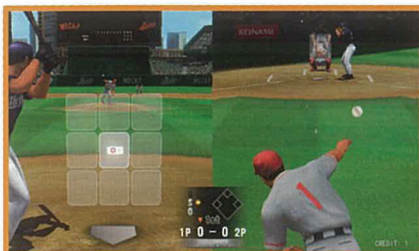

プロ選手のスーパープレーを
簡単操作でリアルに体感!!

メジャースポーツ、 「野球」「テニス」「ボクシング」を収録!

誰でも知っているメジャースポーツだから、複雑なルールの説明不要! 誰でも簡単にスタート!!

ボール型コントローラで“リアル”スポーツ対戦!

初心者は振るだけでもプレー可能。スティックを使ったお互いの「狙い」を読みあうことで、戦略性の高い対戦を楽しむことができます。さらにボールを捻れば、野球では変化球、テニスではスピン、ボクシングではフック...と、遊ぶ度に操作の幅が広がります。

BASEBALL

TENNIS

BOXING

モーキャップボール

スピード&パワー測定機能付き!

2人対戦プレーでより盛り上がる!

対人対戦の楽しさ・戦略の面白さを追求。子供から大人まで誰もが一流プレーの凄さや奥深い戦略性を疑似体験できるゲームです。

●プロスポーツ体感ゲーム