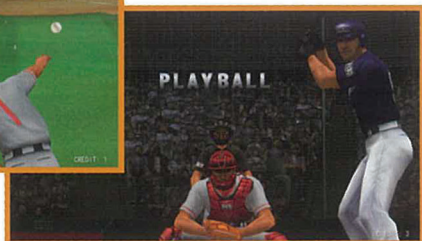

プロ選手のスーパープレーを
簡単操作でリアルに体感!!

メジャースポーツ、 「野球」「テニス」「ボクシング」を収録!

誰でも知っているメジャースポーツだから、複雑なルールの説明不要! 誰でも簡単にスタート!!

ボール型コントローラで“リアル”スポーツ対戦!

初心者は振るだけでもプレー可能。スティックを使ったお互いの「狙い」を読みあうことで、戦略性の高い対戦を楽しむことができます。さらにボールを捻れば、野球では変化球、テニスではスピン、ボクシングではフック...と、遊ぶ度に操作の幅が広がります。