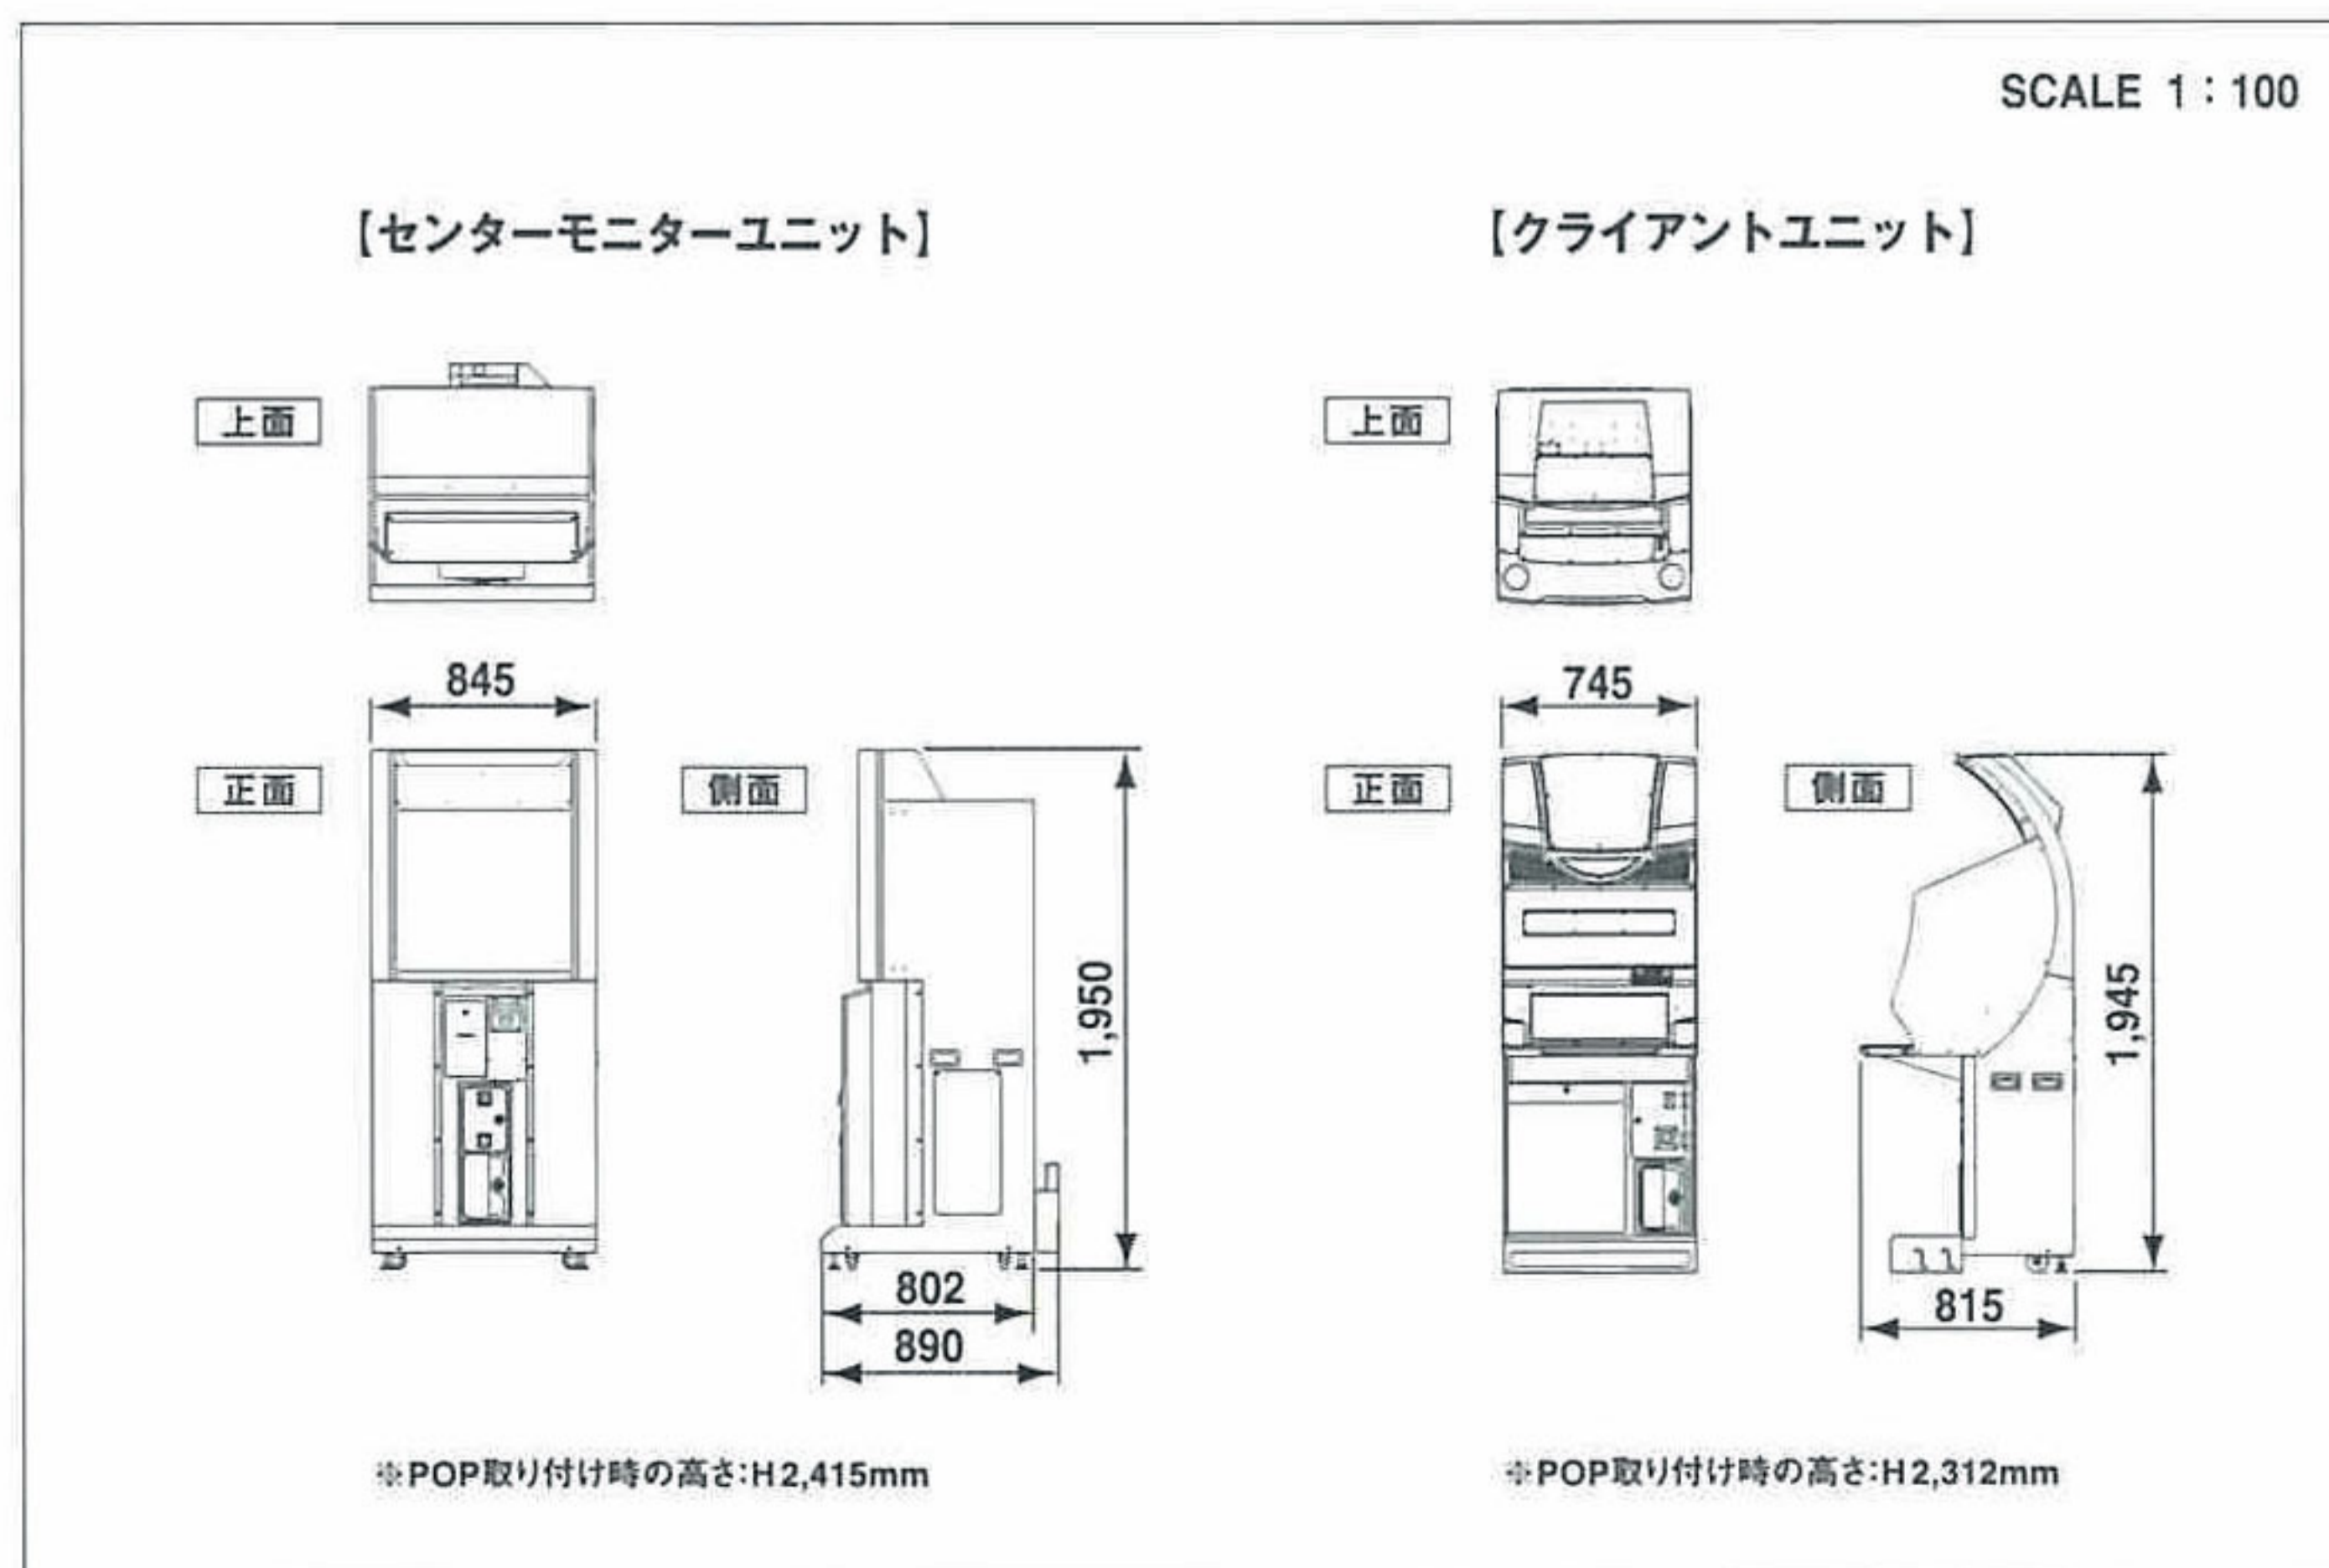

●オンライン対戦麻雀ゲーム

センターモニターユニット

本体寸法 … W845×H1,950×D890mm 本体重量 … 約205kg (HUBを含む)
 使用電源 … AC100V±10% (50 / 60Hz) 定格消費電力 … 255W
 金庫容量 … 約3,000枚 (100円硬貨)

クライアントユニット

本体寸法 … W745×H1,945×D815mm 本体重量 … 約127kg
 使用電源 … AC100V±10% (50 / 60Hz) 定格消費電力 … 300W
 金庫容量 … 約3,000枚 (100円硬貨)