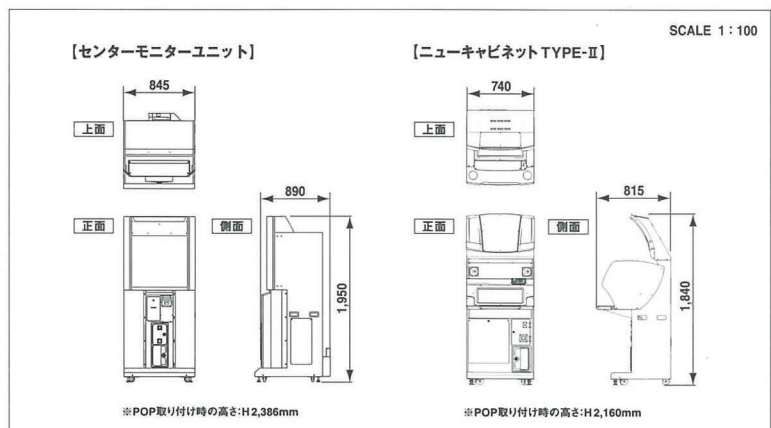

### センターモニターユニット

本体寸法 … W845×H1,950×D890mm 本体重量 … 約205kg  
使用電源 … AC100V±10% (50 / 60Hz)  
定格消費電力 … 255W 金庫容量 … 約3,000枚 (100円硬貨)

### ニューキャビネット TYPE-II

本体寸法 … W740×H1,840×D815mm 本体重量 … 約116kg  
使用電源 … AC100V±10% (50 / 60Hz)  
定格消費電力 … 200W 金庫容量 … 約3,000枚 (100円硬貨)

※記載している製品の仕様、内容及び写真等は開発中のものです。予告無しに変更する場合がありますので、あらかじめご了承ください。2009年7月現在。