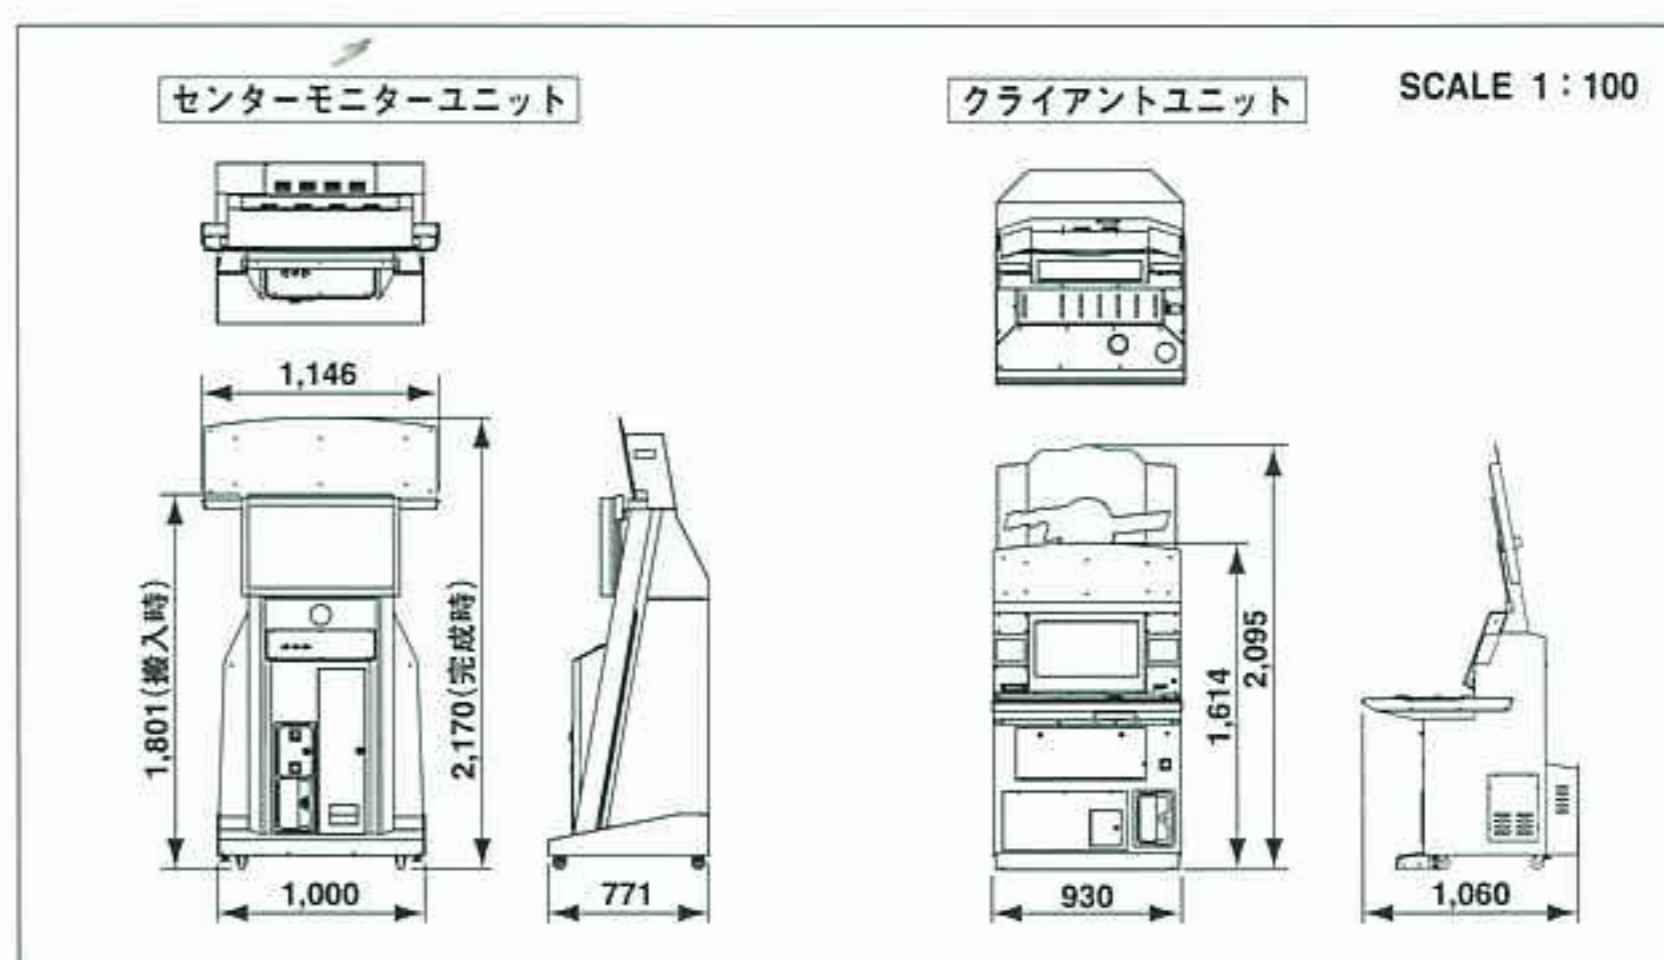

#### センターモニターユニット

本体寸法 … W1,000×H2,170×D771mm 本体重量 … 約190kg  
使用電源 … AC100V±10% (50Hz / 60Hz) 定格消費電力 … 310W  
金庫容量 … 約3,000枚 (100円硬貨)

#### クライアントユニット

本体寸法 … W930×H2,095×D1,060mm 本体重量 … 約170kg  
使用電源 … AC100V±10% (50Hz / 60Hz) 定格消費電力 … 320W  
金庫容量 … 約3,000枚 (100円硬貨)

※記載している製品の仕様、内容及び写真は開発中のものです。予告無しに変更する場合がありますので、あらかじめご了承ください。2008年2月現在。